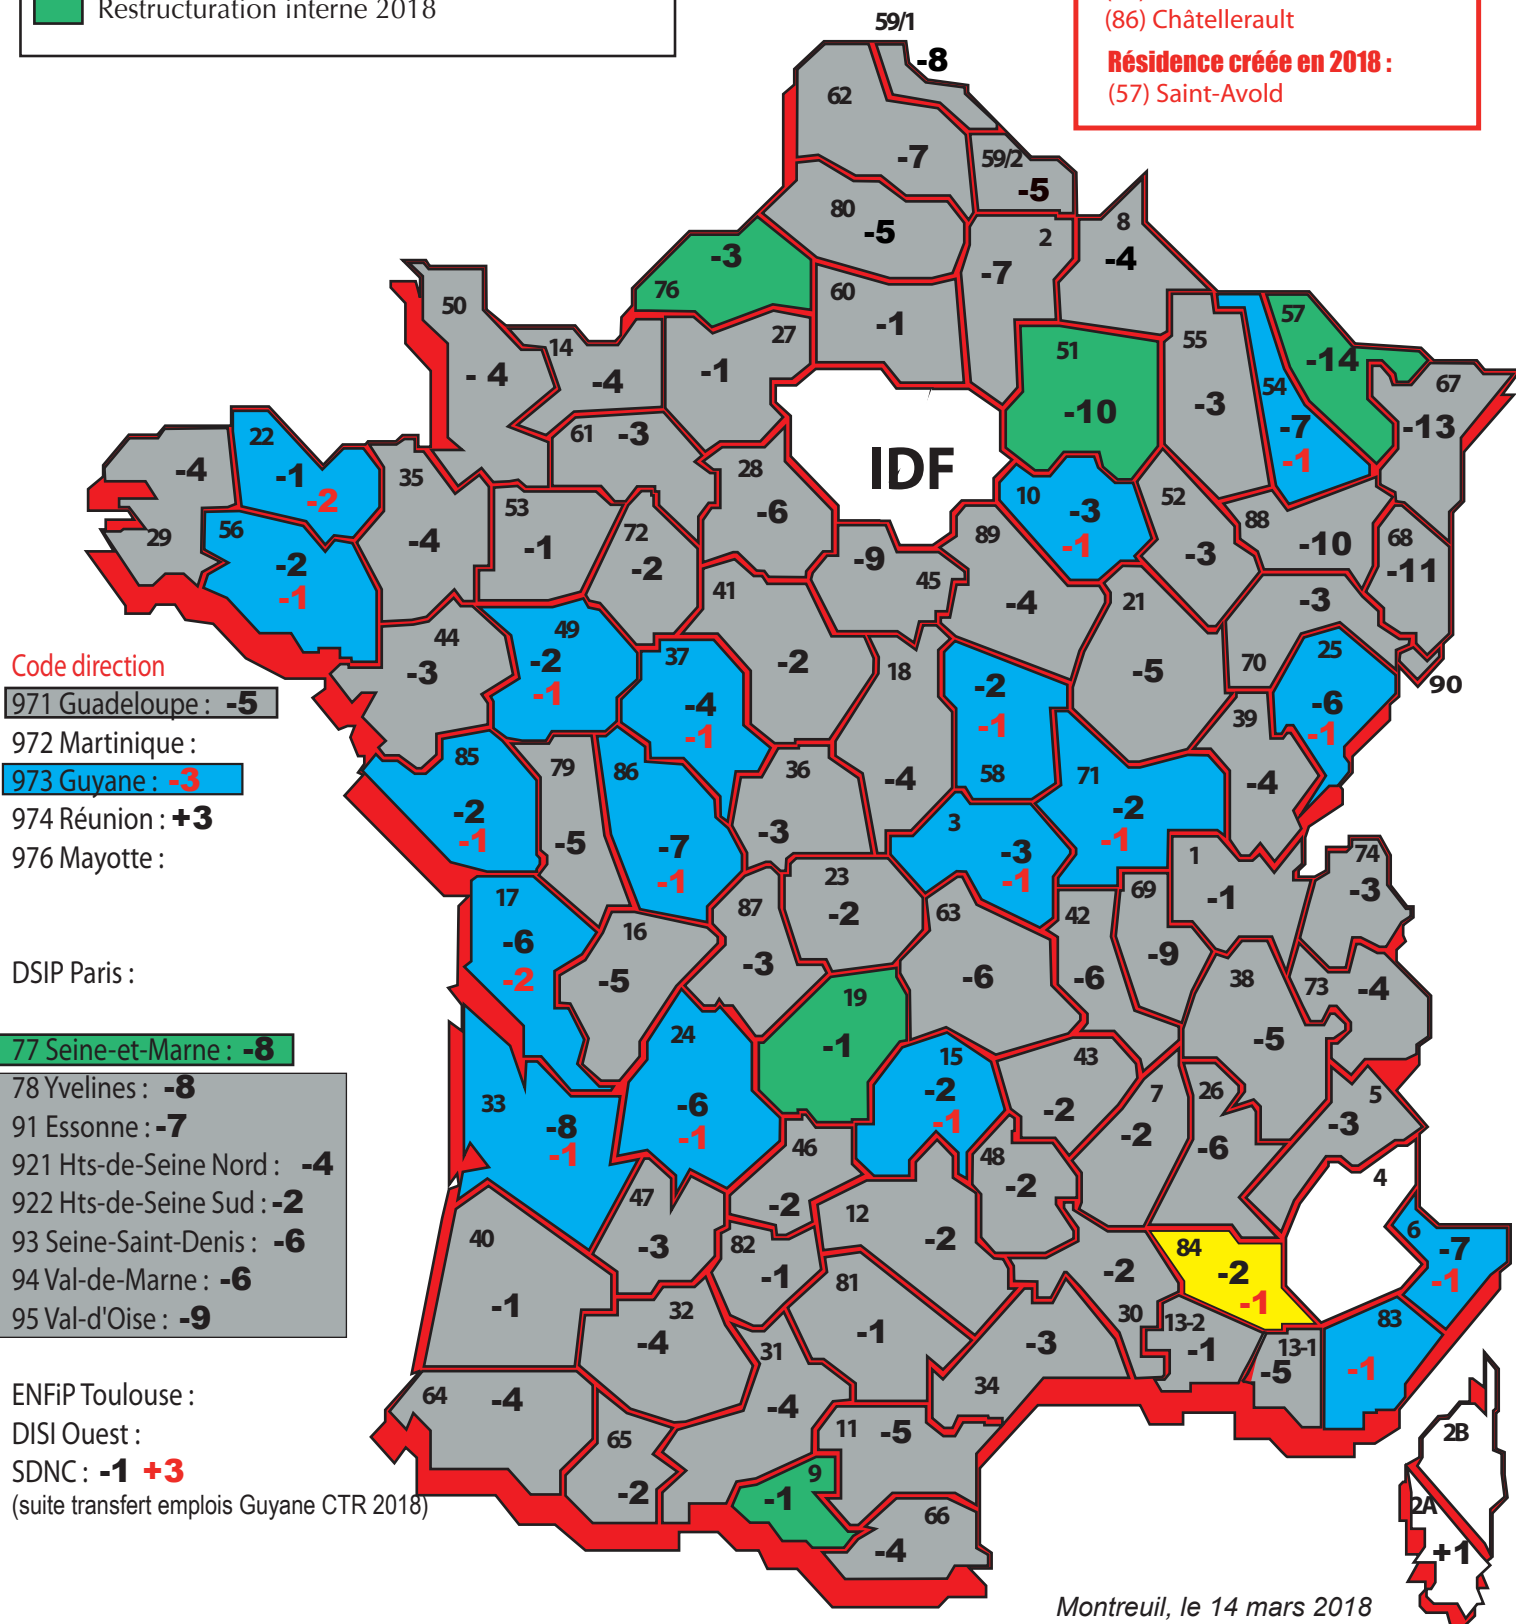

Cumul des suppressions d'emplois de Géomètres de 2004 à 2018

21 suppressions d'emplois en 2018 (dont 1 hors CTR)

LEGENDE :

- n Suppressions CTR 2018
- n Suppressions hors CTR (décision locale)
- n : Suppressions cumulées de 2004 à 2017(404)
- Restructuration interne 2018

Résidences supprimées en 2018 :

- (09) Saint-Girons
- (17) Marennes
- (51) Epernay
Reims
- (56) Ploermel
Pontivy
- (57) Forbach
- (58) Château-Chinon
- (76) Dieppe
Yvetot
- (77) Fontainebleau
- (86) Châtelleraut

Résidence créée en 2018 :

- (57) Saint-Avold

Code direction

971 Guadeloupe : **-5**

972 Martinique :

973 Guyane : **-3**

974 Réunion : **+3**

976 Mayotte :

95 Val-d'Oise : **-9**

ENFiP Toulouse :

DISI Ouest :

SDNC : **-1 +3**

(suite transfert emplois Guyane CTR 2018)