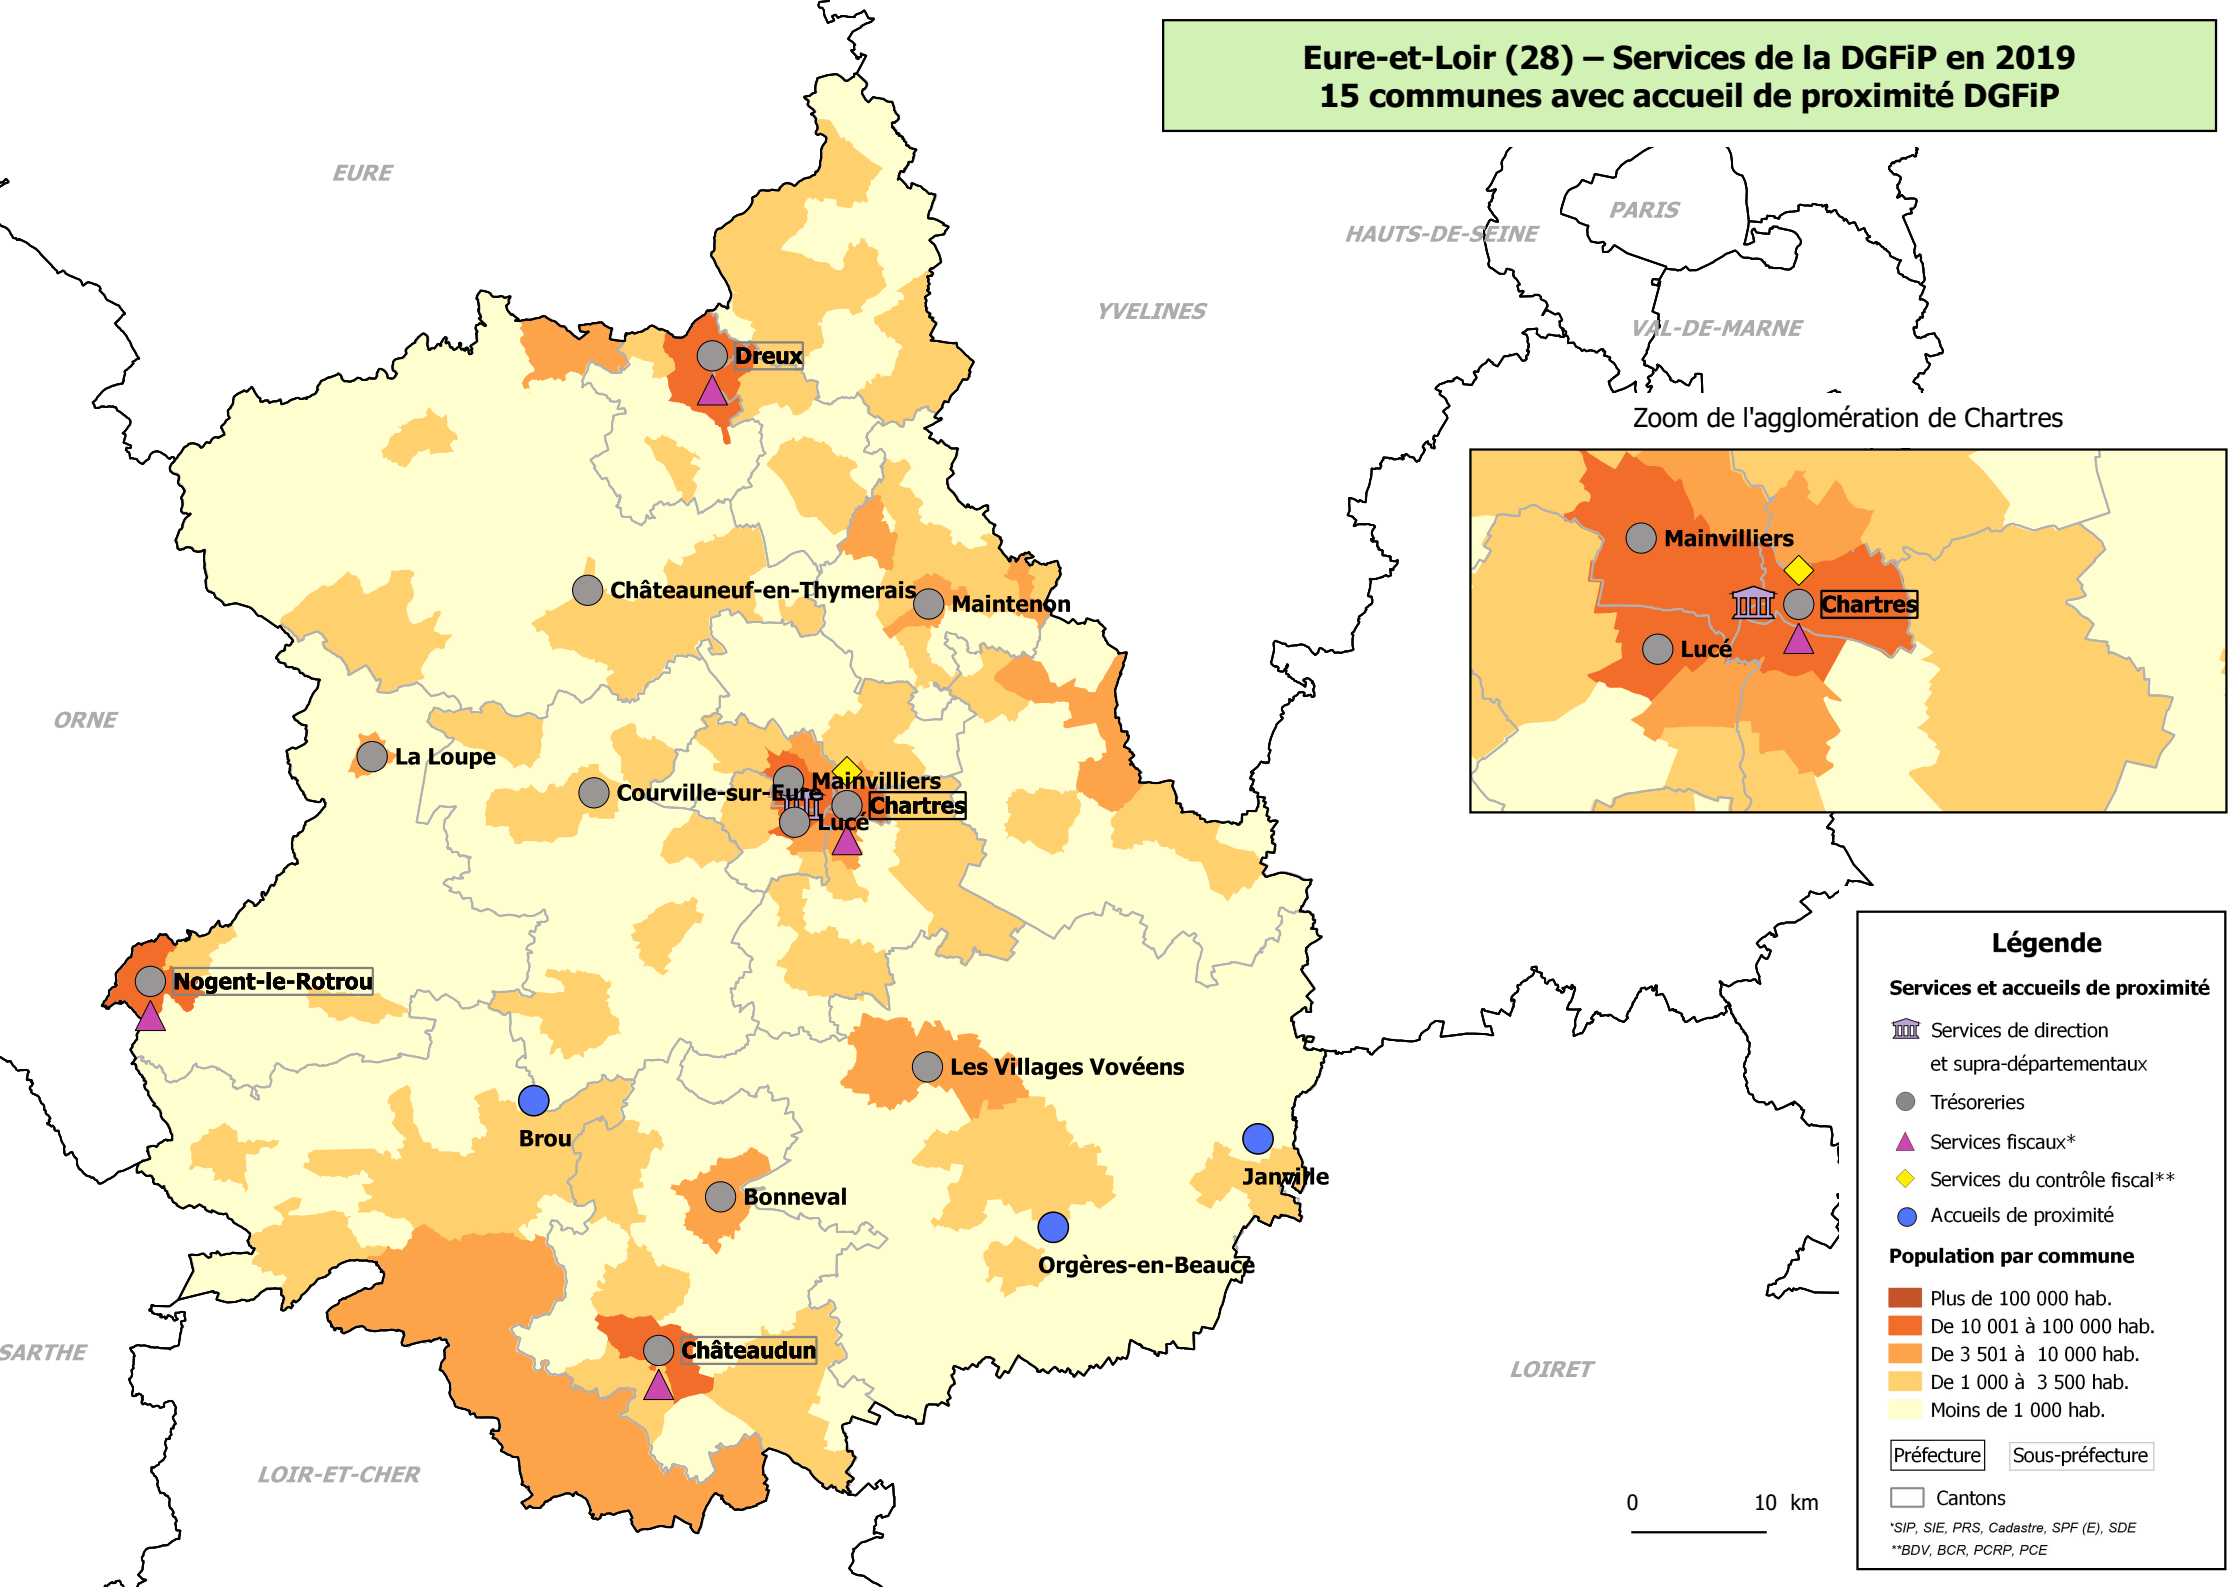

Eure-et-Loir (28) – Services de la DGFIP en 2019
15 communes avec accueil de proximité DGFIP

Légende

Services et accueils de proximité

- Services de direction et supra-départementaux
- Trésoreries
- Services fiscaux*
- Services du contrôle fiscal**
- Accueils de proximité

Population par commune

- Plus de 100 000 hab.
- De 10 001 à 100 000 hab.
- De 3 501 à 10 000 hab.
- De 1 000 à 3 500 hab.
- Moins de 1 000 hab.

Préfecture Sous-préfecture

Cantons

*SIP, SIE, PRS, Cadastre, SPF (E), SDE
 **BDV, BCR, PCRP, PCE

0 10 km